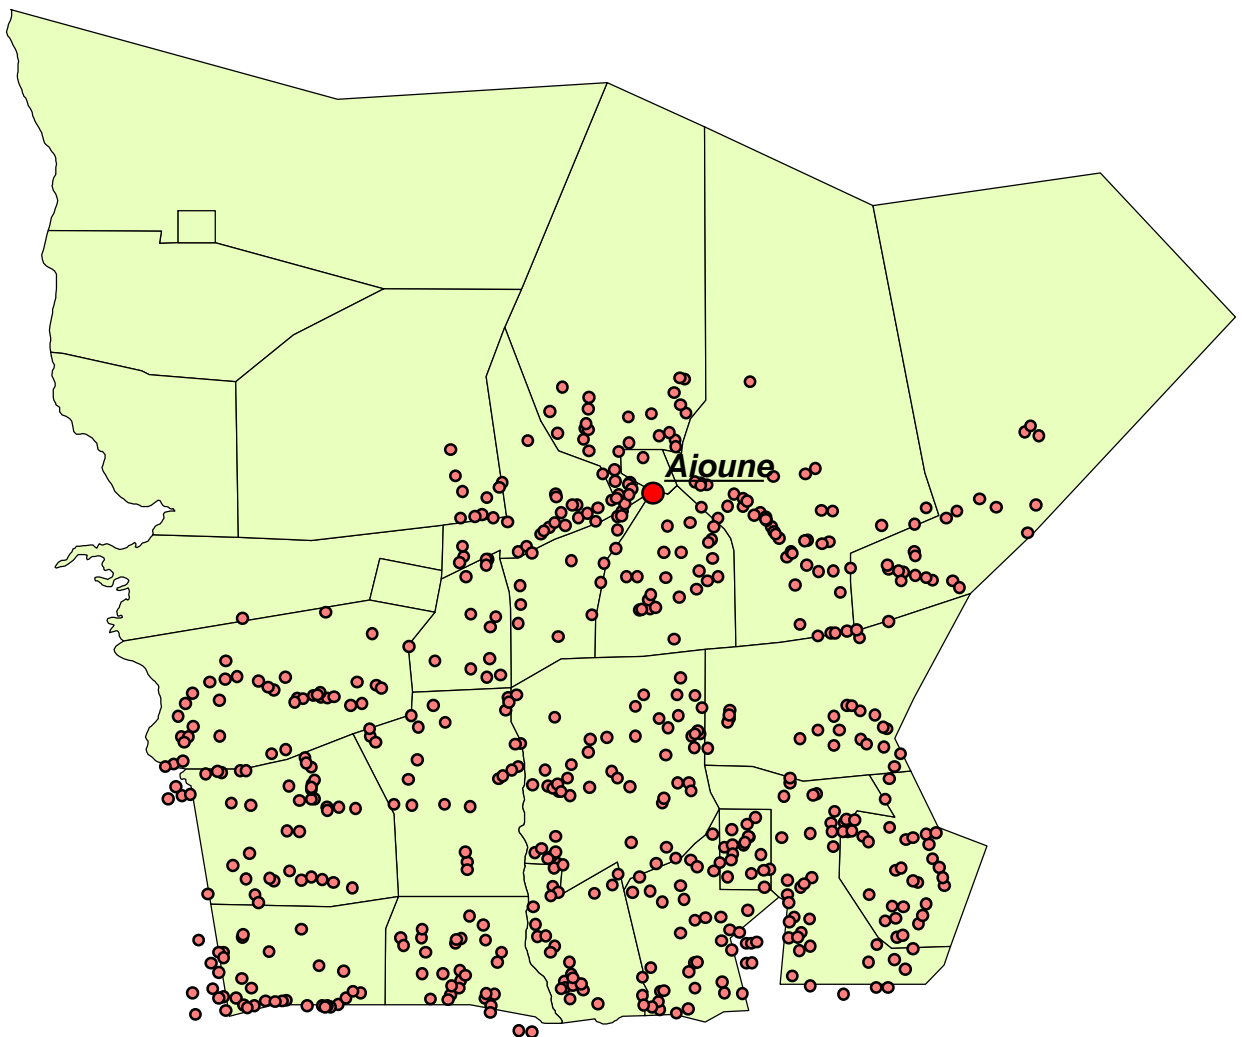

Carte n°1 Hodh El Gharbi

Légende

- Villages
- Chef-lieu de wilaya
- Répartition communale

0 50 100 Kilomètres