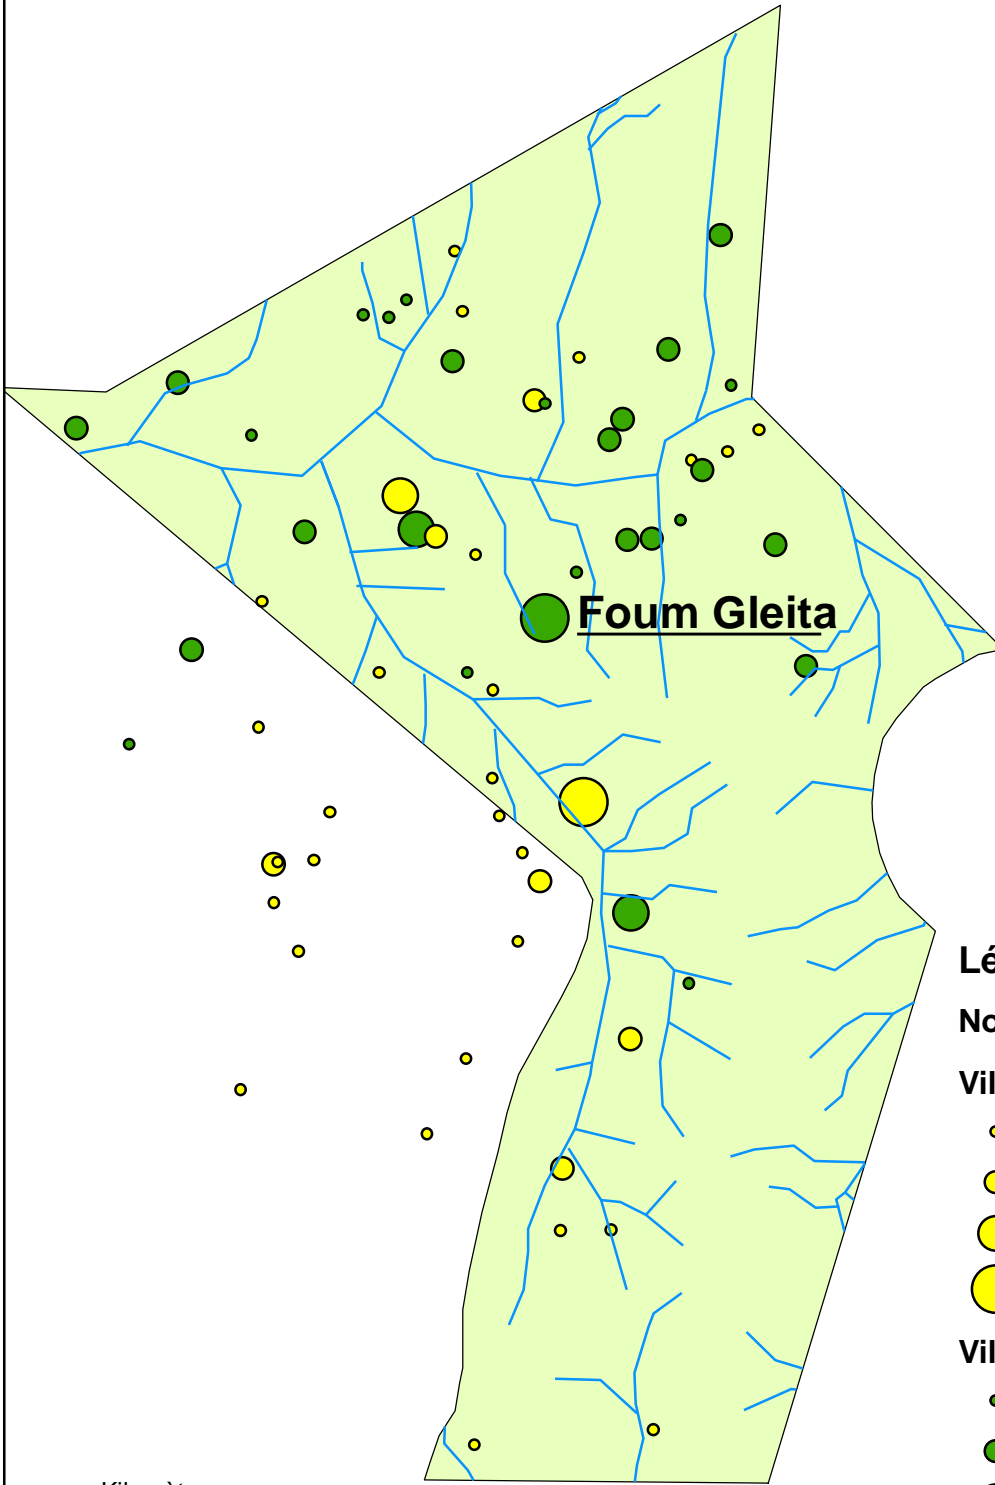

# Agriculture de décrue et population dans la commune de Foug Gleita

# 2

## Légende

Nombre de familles par village

Villages ne pratiquant pas la décrue

- 6 - 45
- 46 - 110
- 111 - 204
- 205 - 500

Villages pratiquant la décrue

- 6 - 45
- 46 - 110
- 111 - 204
- 205 - 500

— Réseau\_hydrographique

Kilomètres